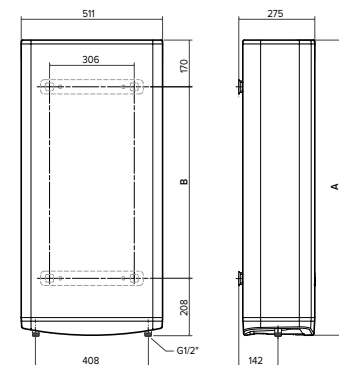

| | I | 45 | 65 | 80 |
|---|----|-----|------|------|
| A | mm | 797 | 1087 | 1272 |
| B | mm | 405 | 695 | 880 |

TUBES EN G1/2 (15/21)

TABLEAU DE COMMANDE INTELLIGENT

- FONCTION ECO EVO*
- VOYANT DE CHAUFFE
- FONCTION ON/OFF
- AFFICHAGE DE LA TEMPÉRATURE VISÉE
- PROGRAMMATION DE LA TEMPÉRATURE DE CHAUFFE
- MODE BOOST
- WIFI