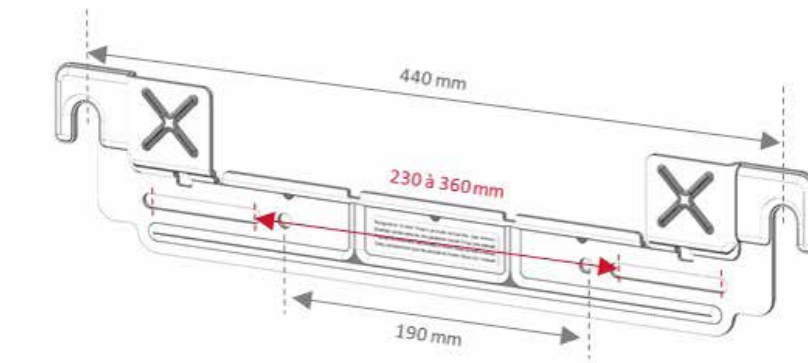

- / Modèles en 45, 65, 80L
- / Ultra compact : profondeur 27 cm
- / Multiposition : installation murale, verticale ou horizontale gauche
- / Deux cuves cylindriques en acier émaillé et revêtement titane, reliées en série
- / Protection maximale : 2 doubles anodes magnésium + titane inusables
- / Deux résistances DRY
- / **Temps de chauffe : 3h (pour un 80L)**
- / Disponibilité en eau mitigée à 40°C : jusqu'à 196L (pour un 80L)
- / Fonction ECO EVO : analyse les habitudes de consommation et permet jusqu'à 15% d'économie d'énergie
- / Ecran tactile avec réglage de la température souhaitée
- / Protection cuves : deux anodes magnésium
- / Raccords diélectriques renforcés inclus (x2)
- / InstaFix en option : Accessoire modifiant l'entraxe des fixations existantes
- / Branchement permanent 24h/24 obligatoire
- / **Connectivité embarquée pour l'utilisateur avec Ariston Net.**

Installation à la verticale

Installation à l'horizontale gauche

Accessoires optionnels d'aide à la pose

InstaFix

L'accessoire d'aide à la pose simple, rapide et sans perçage.

Compatible avec les gammes VELIS, PRO 1 ECO et LYDOS HYBRID.

- / Boîte de 5 pcs
- / Référence 3208135

Console universelle

Véritable accessoire d'aide à la pose sans perçage, adaptez facilement la hauteur d'accroche de votre chauffe-eau à celle de l'ancien.

- / Diam. 505, 530, 560 mm
- / Toutes gammes
- / À l'unité
- / Référence 3018090